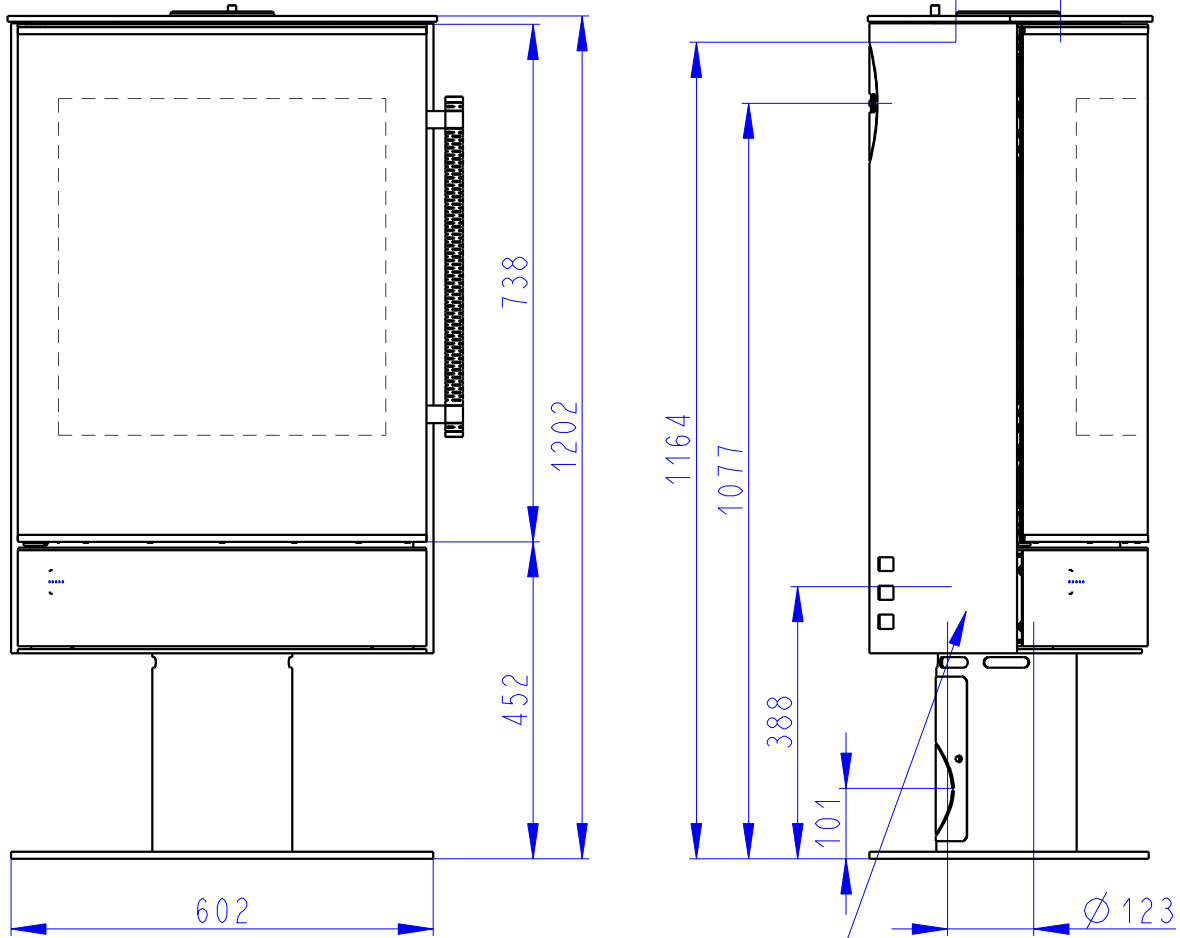

# VUELTA F SE

STAHL KOMPLETT  
FULL STEEL  
TOUT ACIER

146kg

Zentralluftzufuhr  
Central air inlet  
Arrivée d'air central

Konvektionsluft regulierbar  
Convection air control  
Contrôle de l'air de convection