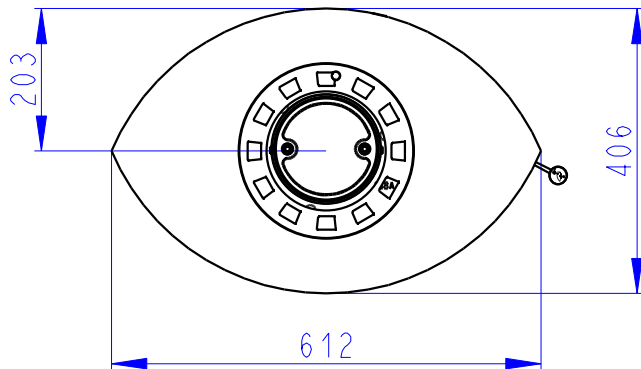

# VUELTA F SE

STAHL KOMPLETT  
FULL STEEL  
TOUT ACIER

146kg

Zentralluftzufuhr  
Central air inlet  
Arrivée d'air central

Konvektionsluft regulierbar  
Convection air control  
Contrôle de l'air de convection